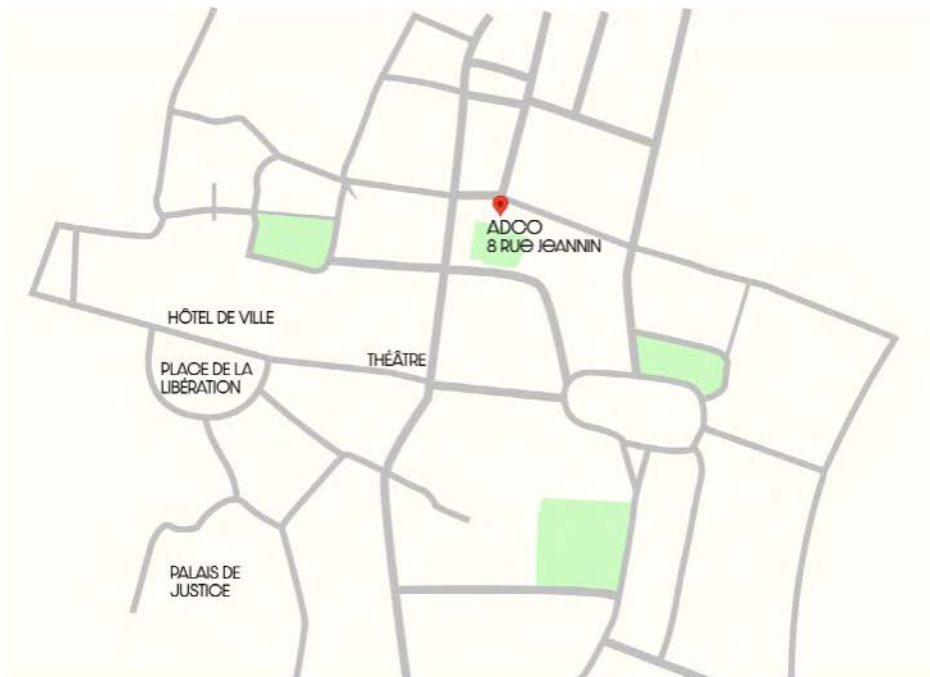

Lieu : Archives départementales de la Côte-d'Or, DIJON

Date : Le 15 avril 2026

Contacts :

- Baptiste Rameau : baptiste.rameau@u-bourgogne.fr
- Alix Giordano : alix.giordano@u-bourgogne.fr